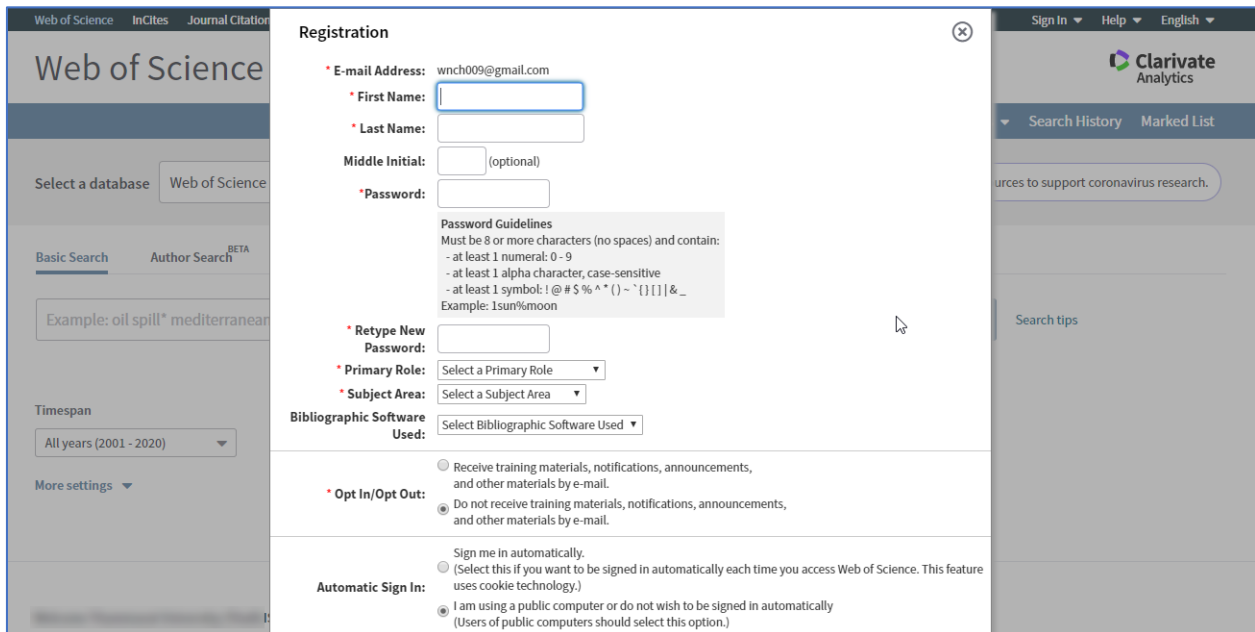

1.3 กรอกข้อมูลทุกข้อที่มีเครื่องหมายดอกจันสีแดง จากนั้นให้คลิก Submit changes