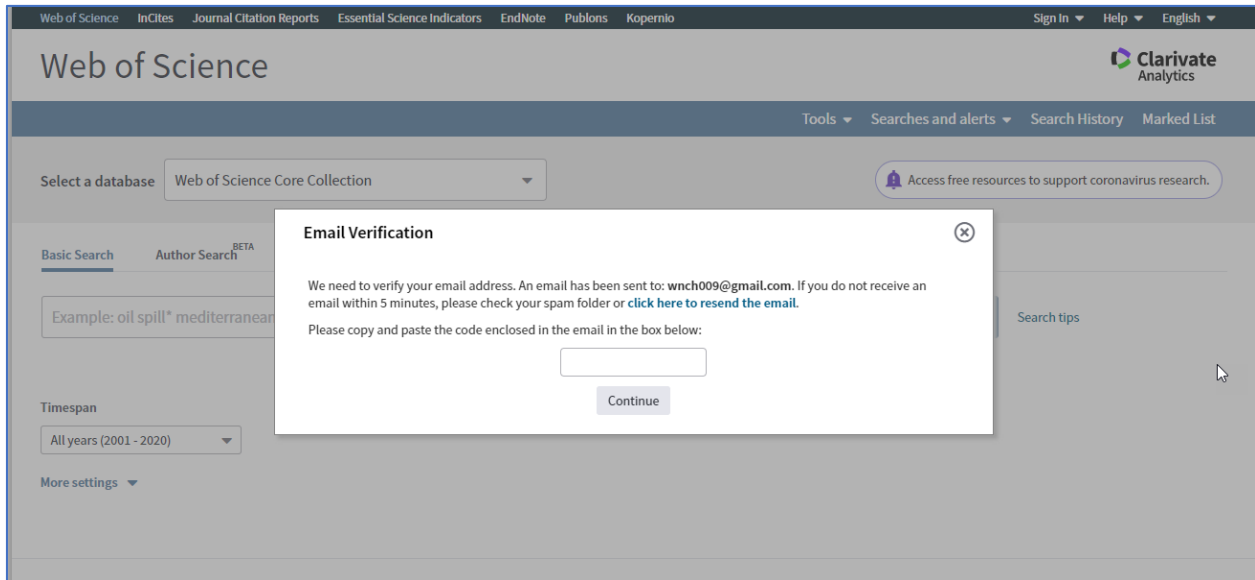

ขั้นตอนการลงทะเบียนเพื่อใช้งานฐานข้อมูล Web of Science จากมือถือ แท็บเล็ตของผู้ใช้ เพื่อใช้งานนอก เครือข่าย

1. ผู้ใช้งานจะต้องสร้าง account ก่อน โดยสามารถเข้าไปลงทะเบียนได้ที่ <http://webofknowledge.com/> (ต้องลงทะเบียนภายในเครือข่ายอินเทอร์เน็ตของมหาวิทยาลัย) จากนั้นคลิก Register

- 1.1 ให้ใส่ E-mail Address ที่จะสมัคร และใส่ E-mail Address ที่จะสมัครอีกครั้ง (ต้องเป็นอีเมลที่ไม่เคยสมัคร account ของ Web of Science มาก่อน) จากนั้นคลิก Continue

1.2 ระบบจะส่ง Email Verification ไปยังอีเมลที่สมัคร ให้กลับไปเปิดอีเมลที่ใช้สมัคร จากนั้นให้ copy code ที่ได้มาใส่ในช่องที่กำหนด แล้วคลิก Continue