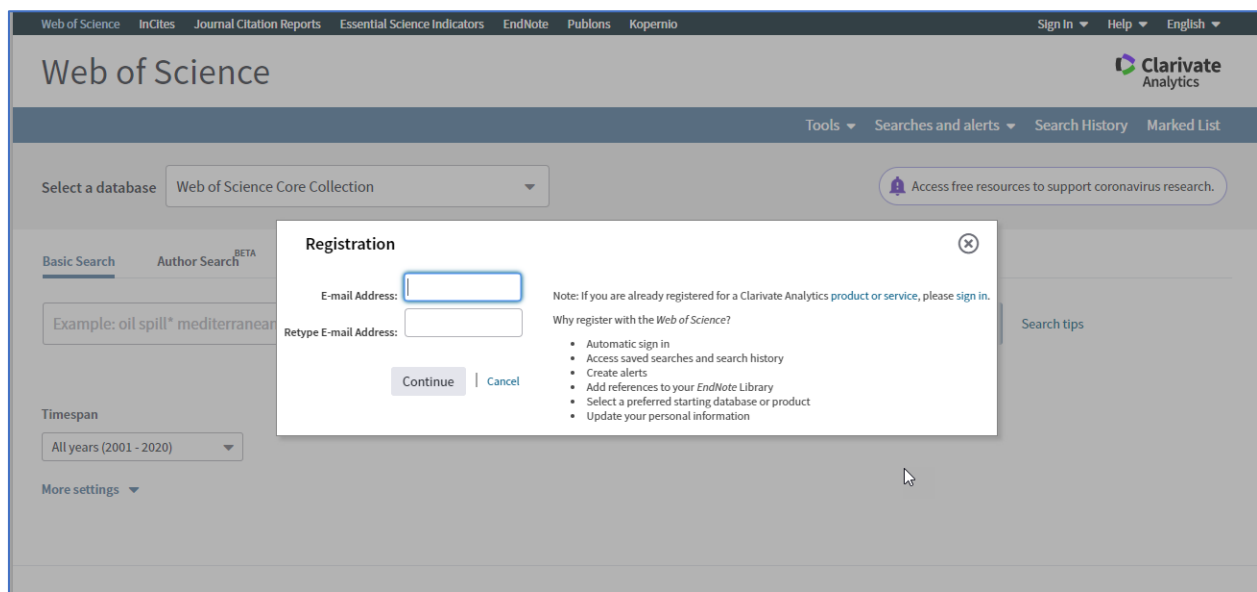

ขั้นตอนการลงทะเบียนเพื่อใช้งานฐานข้อมูล Web of Science จากมือถือ แท็บเล็ตของผู้ใช้ เพื่อใช้งานนอก เครือข่าย

1. ผู้ใช้งานจะต้องสร้าง account ก่อน โดยสามารถเข้าไปลงทะเบียนได้ที่ <http://webofknowledge.com/> (ต้องลงทะเบียนภายในเครือข่ายอินเทอร์เน็ตของมหาวิทยาลัย) จากนั้นคลิก Register

- 1.1 ให้ใส่ E-mail Address ที่จะสมัคร และใส่ E-mail Address ที่จะสมัครอีกครั้ง (ต้องเป็นอีเมลที่ไม่เคยสมัคร account ของ Web of Science มาก่อน) จากนั้นคลิก Continue

1.2 ระบบจะส่ง Email Verification ไปยังอีเมลที่สมัคร ให้กลับไปเปิดอีเมลที่ใช้สมัคร จากนั้นให้ copy code ที่ได้มาใส่ในช่องที่กำหนด แล้วคลิก Continue